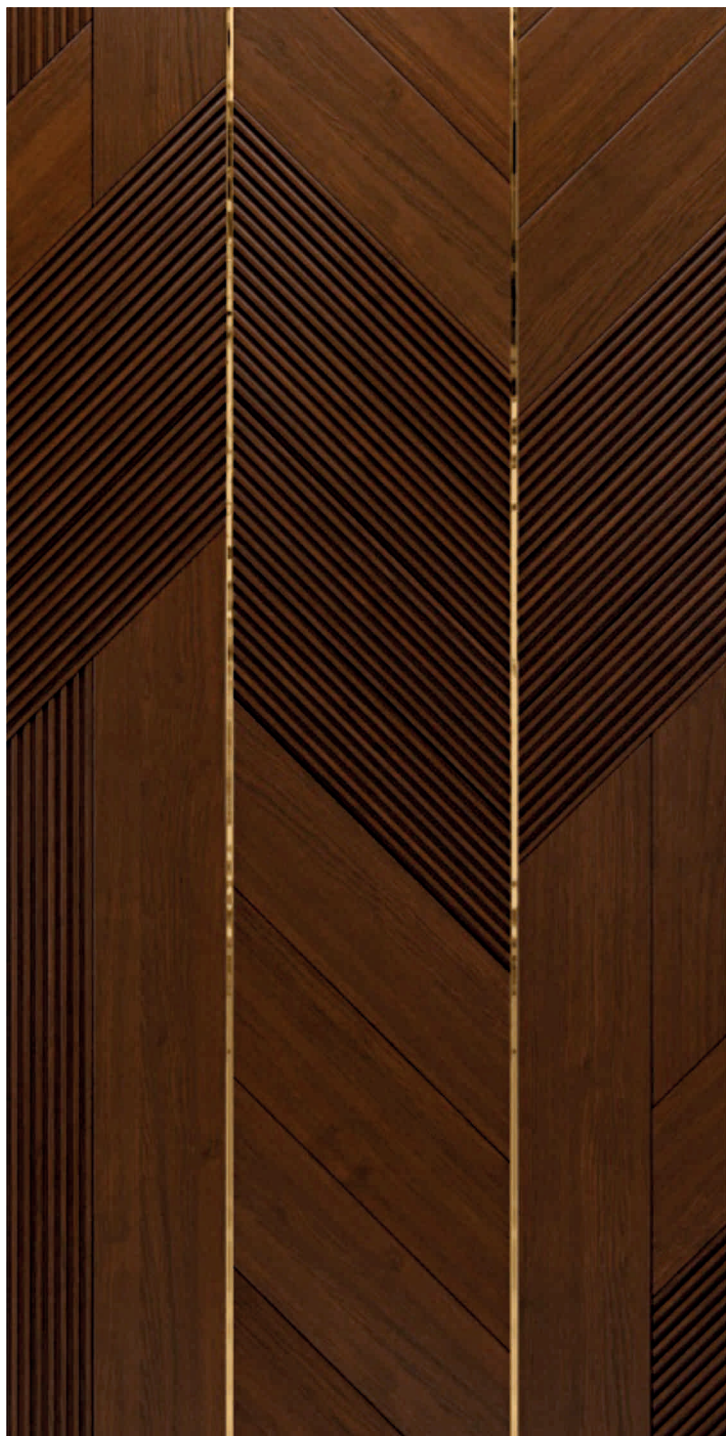

Характеристики:

Порода дерева дуб
Состав шпон
Покрытие лак
Цвет под заказ
Селекция селект
Размеры индивидуальные
Декоративная вставка свет

Гарантия 30 лет

Геометрия

Стеновая панель
массив арт. 3010

Характеристики: