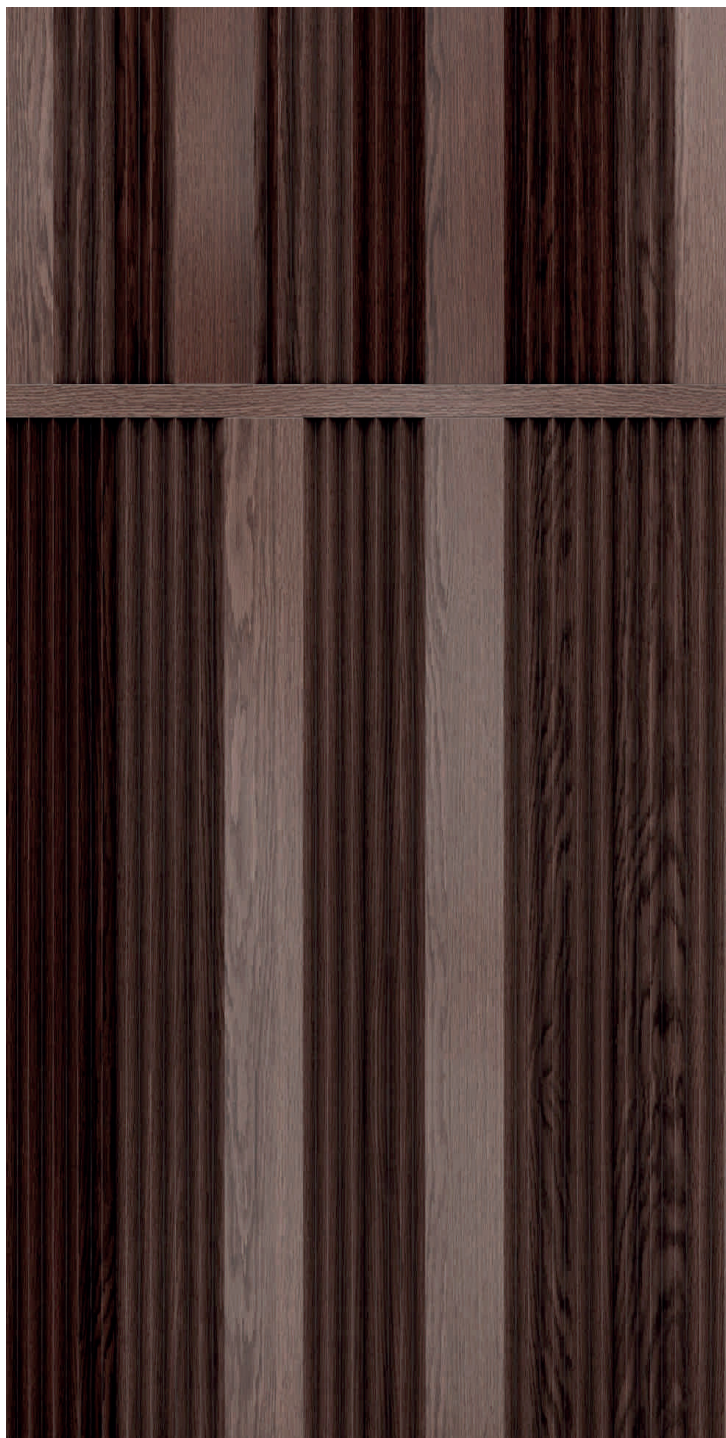

Каприз

Стеновая панель рейка
арт. 3003

Характеристики:

Порода дерева	МДФ
Состав	МДФ
Покрытие	эмаль
Цвет	по RAL
Селекция	селект
Размеры	50x30x2800
Декоративная вставка	нет

Гарантия 30 лет

Характеристики:

Порода дерева дуб/термоясень
Состав массив
Покрытие лак
Цвет под заказ
Селекция селект
Размеры 150x1000x20
Декоративная вставка нет