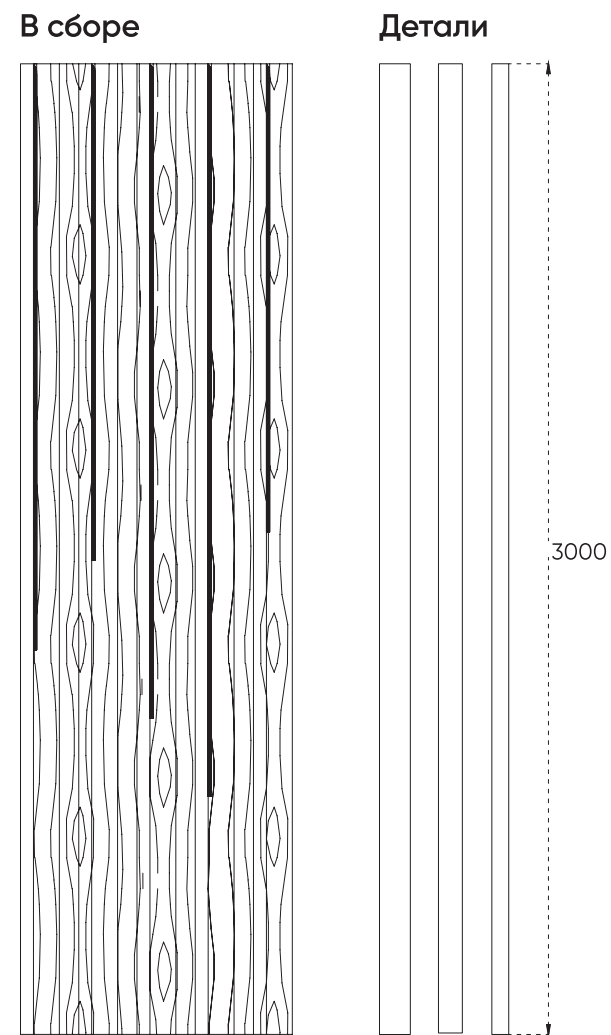

Селекция селект

Размеры индивидуальные

Декоративная вставка нет

Гарантия 30 лет

Рейн

арт. 3001

Радиус

арт. 3002