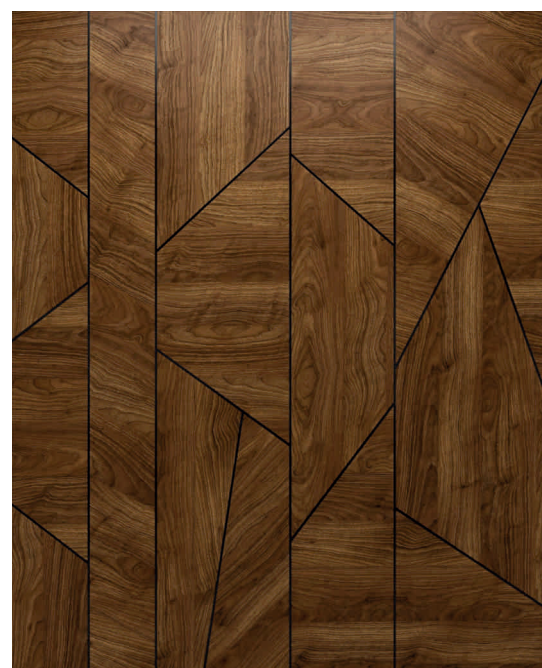

Орех классика

Стеновая панель
шпон арт. 3011