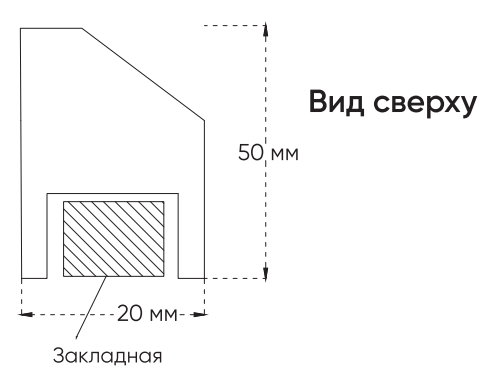

Каприз

арт. 3003