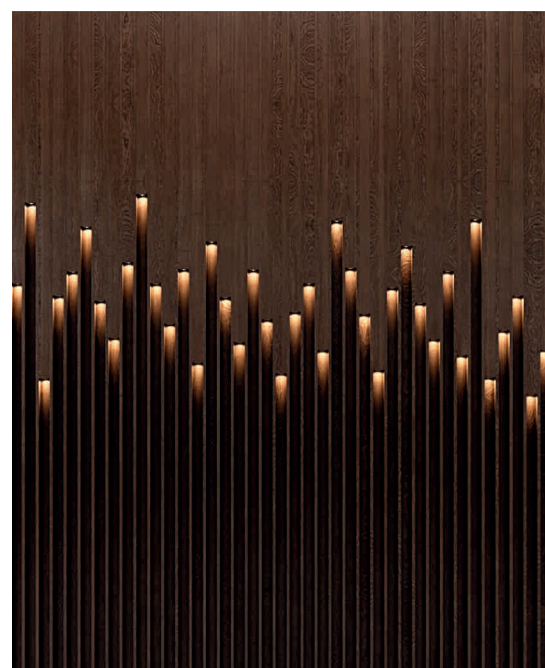

Гарантия 30 лет

Характеристики:

Порода дерева дуб/термоясень
Состав массив/шпон
Покрытие лак
Цвет под заказ
Селекция селект
Размеры 37x20x0-2800
Декоративная вставка свет

Гарантия 30 лет

Звездопад

Стеновая панель
шпон арт. 3009