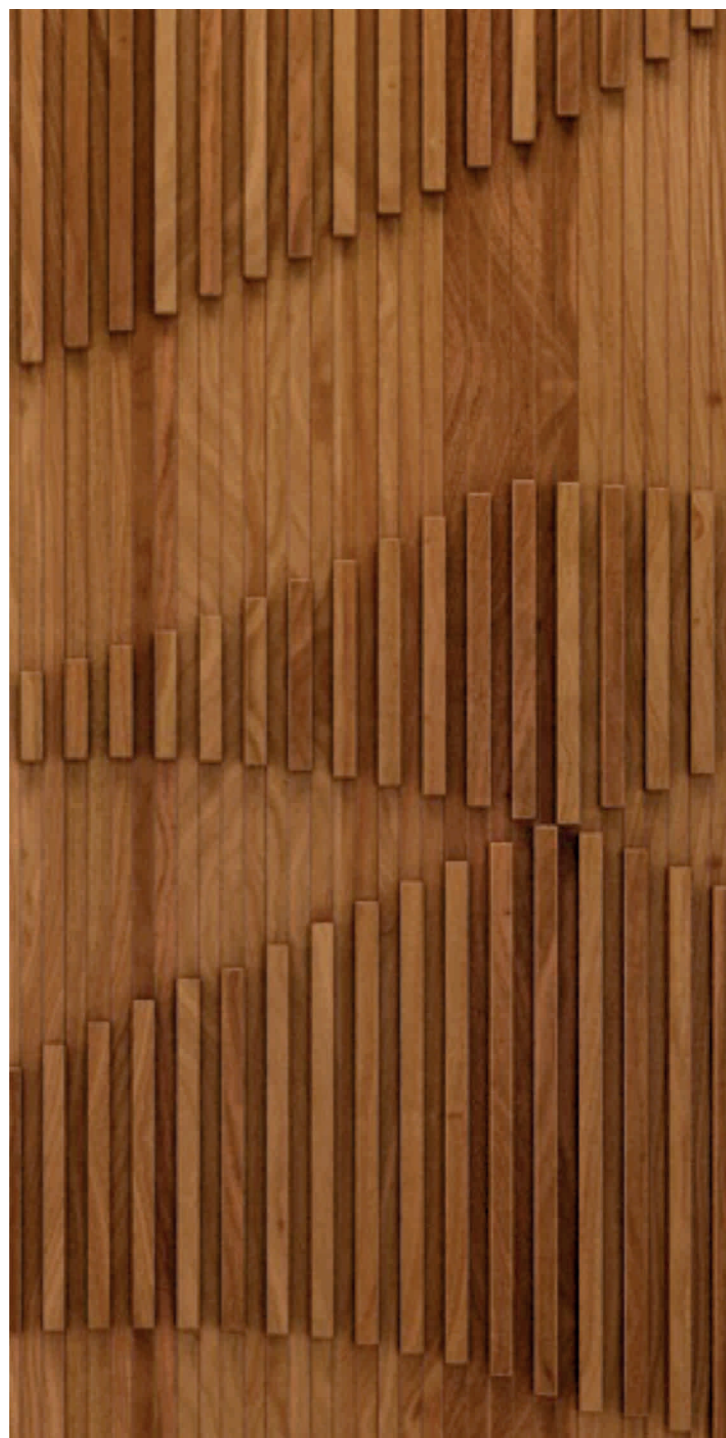

Характеристики:

Порода дерева ..... дуб/термоясень
Состав ..... массив
Покрытие ..... лак
Цвет ..... под заказ
Селекция ..... селект
Размеры ..... индивидуальные
Декоративная вставка ..... нет

Гарантия ..... 30 лет