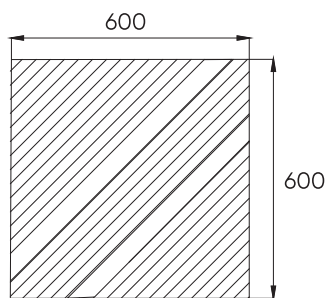

Лучи

арт. 3005

В сборе

Детали

Вид сверху

Бальмонт

арт. 3006

В сборе

Детали

Вид сверху

Силуэт

арт. 3007

В сборе

Детали

Вид сверху

Город

арт. 3008

В сборе

Вид сверху