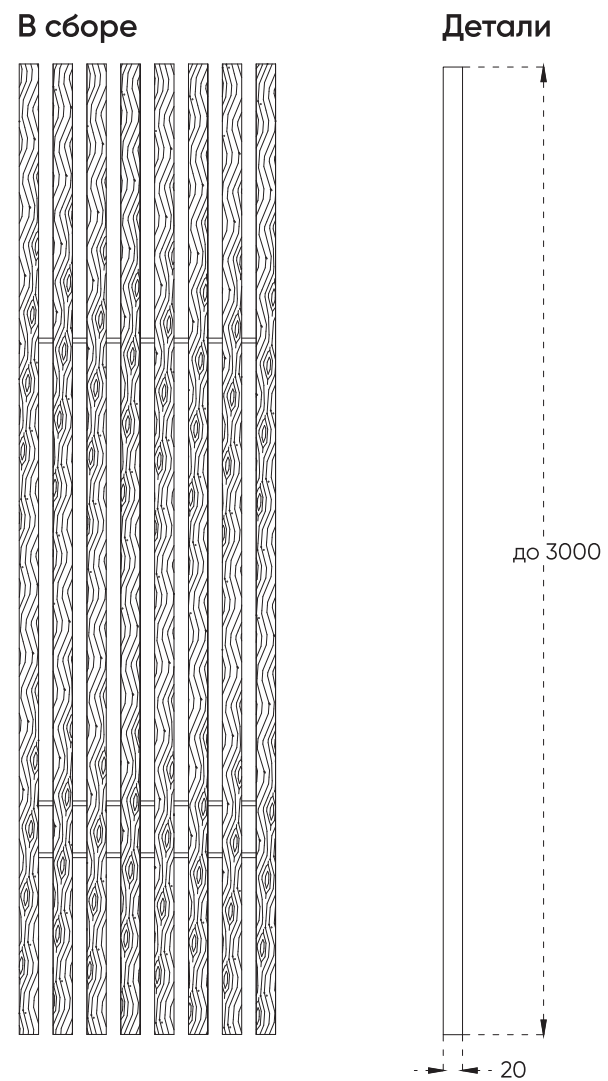

Селекция селект

Размеры индивидуальные

Декоративная вставка нет

Гарантия 30 лет

Рейн

арт. 3001

Радиус

арт. 3002