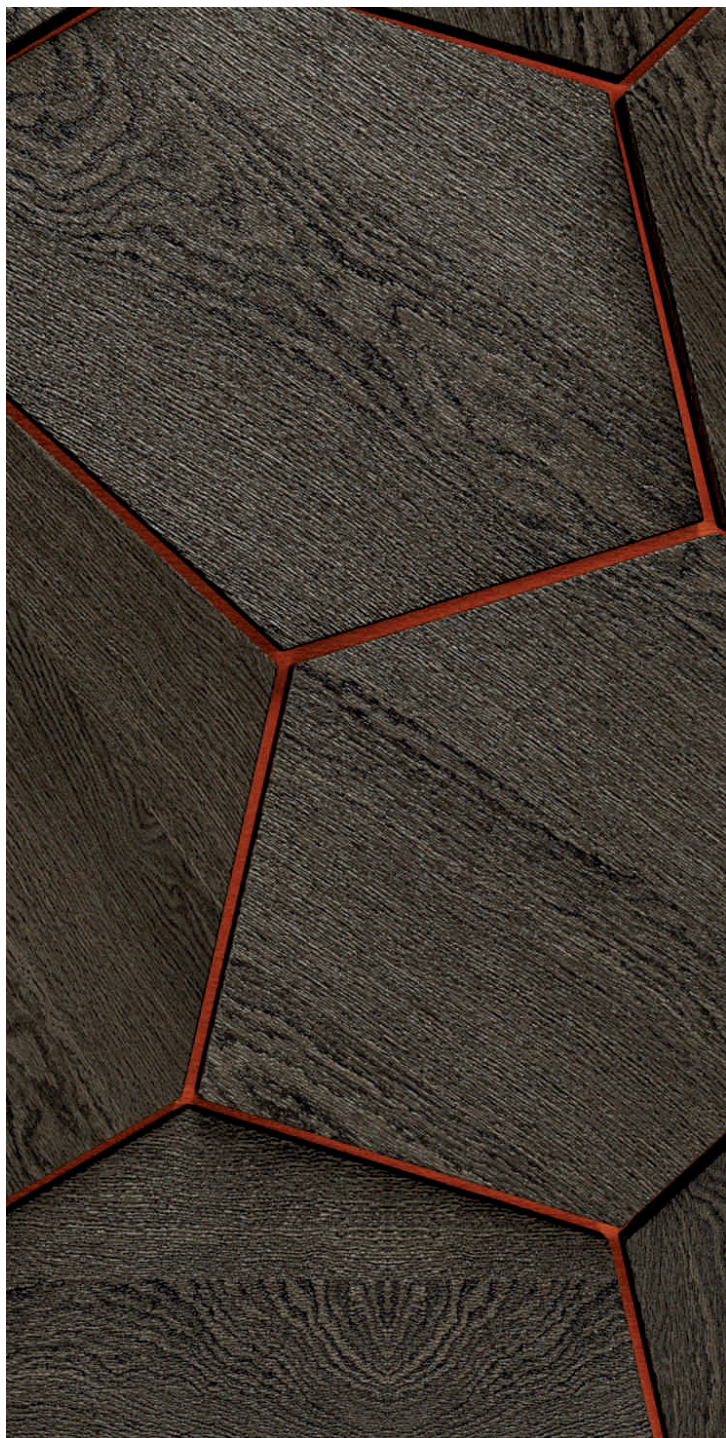

Бальмонт

Стеновая панель
шпон арт. 3006