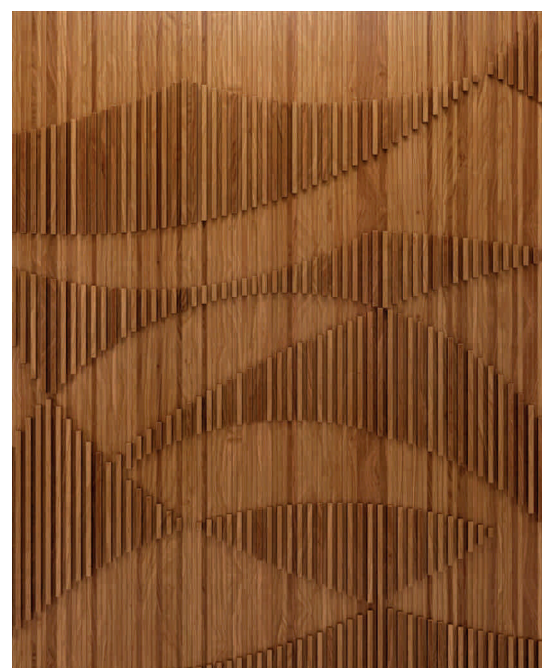

Характеристики:

Порода дерева ..... дуб/термоясень
Состав ..... массив
Покрытие ..... лак
Цвет ..... под заказ
Селекция ..... селект
Размеры ..... индивидуальные
Декоративная вставка ..... нет

Гарантия ..... 30 лет