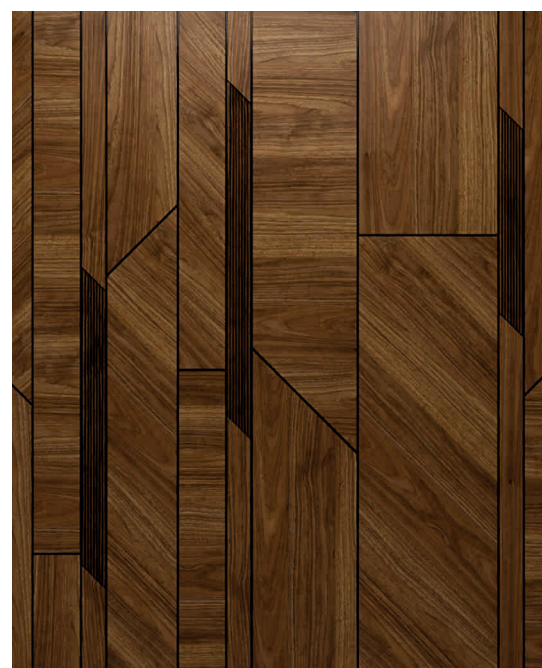

Орех премиум

Стеновая панель
шпон арт. 3014