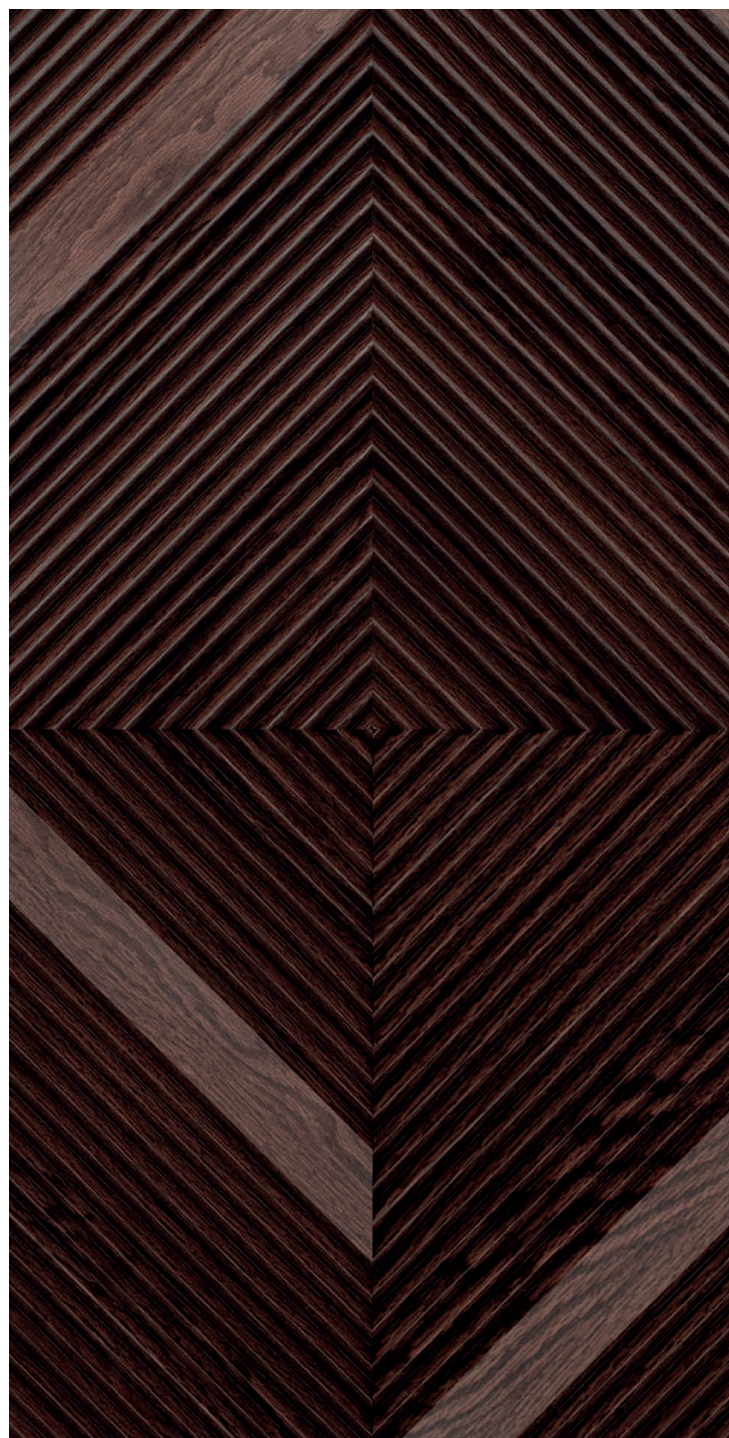

Характеристики:

Порода дерева ..... дуб/термоясень
Состав ..... массив
Покрытие ..... лак
Цвет ..... под заказ
Селекция ..... селект
Размеры 600x600x20
Декоративная вставка ..... нет

Гарантия ..... 30 лет