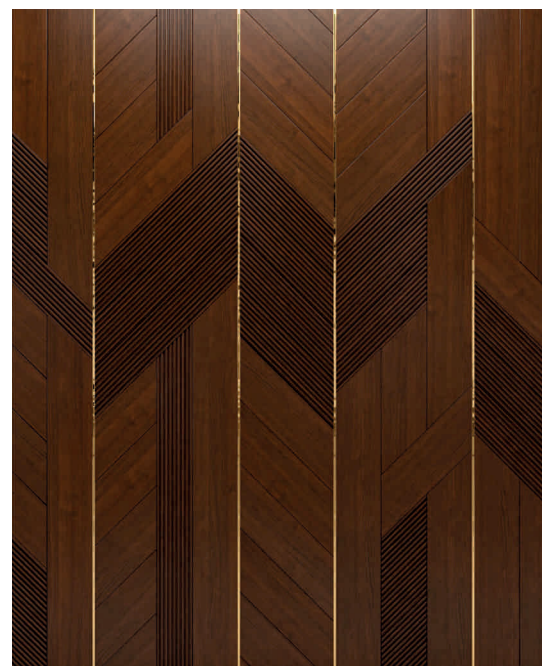

Характеристики:

Порода дерева дуб
Состав шпон
Покрытие лак
Цвет под заказ
Селекция селект
Размеры индивидуальные
Декоративная вставка свет

Гарантия 30 лет

Геометрия

Стеновая панель
массив арт. 3010

Характеристики: