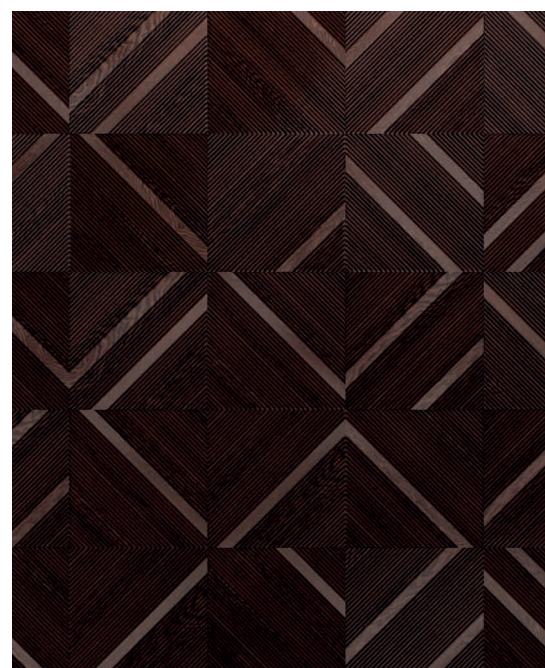

Характеристики:

Порода дерева ..... дуб/термоясень
Состав ..... массив
Покрытие ..... лак
Цвет ..... под заказ
Селекция ..... селект
Размеры 600x600x20
Декоративная вставка ..... нет

Гарантия ..... 30 лет