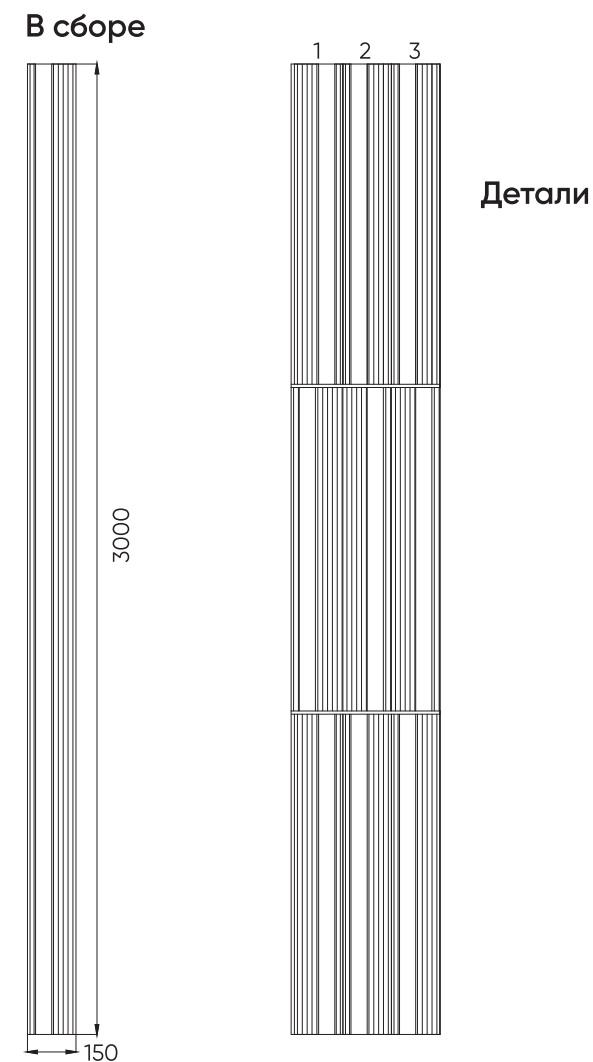

Лайн

арт. 3004